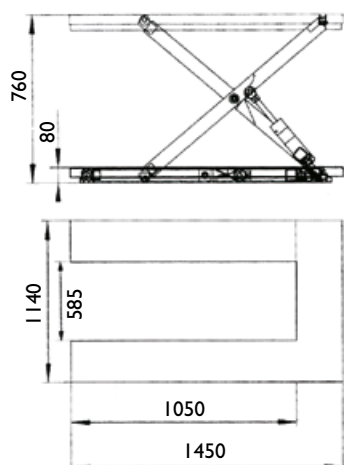

U-LØFTEBORD

El-hydraulisk med u-form og lav læsehøjde

- U-form bevirker, at på- og aflæsning kan foretages med en pallevogn
- Løfter emner til korrekt ergonomisk arbejds højde
- Lav konstruktionshøjde på kun 80 mm
- Fjernbetjent hæve/sænkeenhed med nødstop

Lav min. højde på 80 mm

Fjernbetjent hæve/sænkeenhed med nødstop

ULB1000

Model		ULB1000
Løftekapacitet	kg	1000
Løftefunktion		El-hydraulisk
Spænding	V	3 x 400
Min. højde	mm	80
Max. højde	mm	760
Udvendigt mål	mm	1450 x 1140
Indvendig friplads	mm	585
Løfte- / sænkehastighed	mm/sek	42 / 48
Vægt	kg	235
Varenr.		8547710