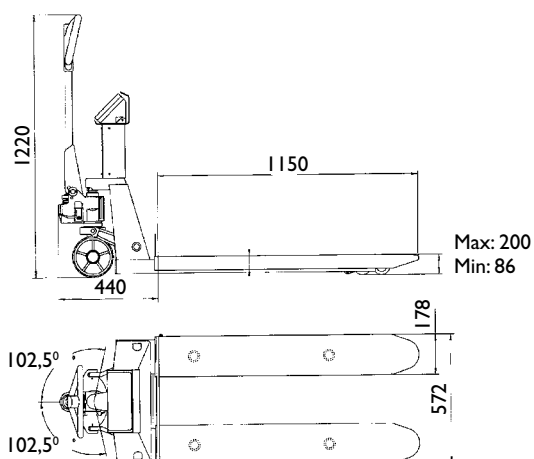

PALLEVOGNE

Til nøjagtig vejning

- Pallevojn med indbygget vejesystem
- Tidsbesparende, idet godset kan vejes på stedet
- LCD display med 25 mm cifre
- Tolerance: +/- 2 kg
- Visning af netto- og bruttovægt i hele kg
- Kan nulstilles med vægt på og genveje ny vægt
- Mulighed for tarering
- Polyurethanhjul er støjsvage og skåner underlaget

PLW2000BP-P

- Pallevojn med indbygget vejesystem og printer

PLW2000BP-P
med indbygget printer

LCD display med 25 mm cifre

PLV2000BP

Model		PLV2000BP	PLW2000BP-P
Løftekapacitet	kg	2000	2000
Gaffellængde	mm	1150	1150
Printer		Nej	Ja
Gaffelbredde	mm	572	572
Drejevinkel		205°	205°
Vejeceller	stk	4	4
Hjultype		Polyurethan	Polyurethan
Hjulmontering		Bogie	Bogie
Vægt	kg	153	160
Varenr.		8633200	8561205