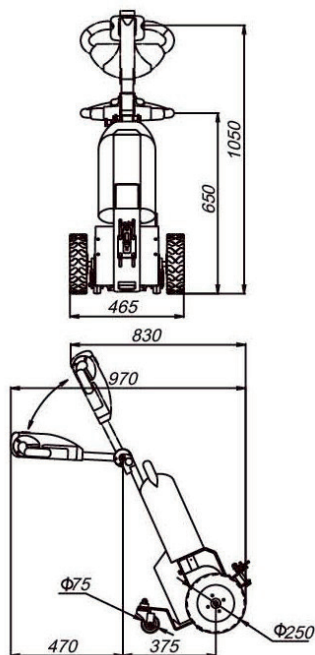

ELDREVEN TRÆKVOGN

Eldreven trækraft 1000 kg

- Til bugsering af tung last på hjul
- Kompakt størrelse for nem manøvrering
- Trinløs hastighedskontrol
- Yderst anvendelig på ujævne overflader
- Ergonomiske håndtag
- Monteret med 24V / 20 AH batteri

Trækkrog med mange indstillinger

Alle funktioner er samlet i styrehåndtaget

SM1000

| Model | SM1000 | |
|-----------------|--------|------------------|
| Kapacitet | kg | 1000 |
| Dimension LxBxH | mm | 1255 x 520 x 107 |
| Batteri | v/Ah | 24V / 20 AH |
| Hjul | | Gummi (luft) |
| Trækhjul | mm | Ø 250 x 85 |
| Støtthjul | mm | Ø 75 x 32 |
| Styring | | DG Curtis |
| Vægt | kg | 95 |
| Varenr. | | 8611000 |