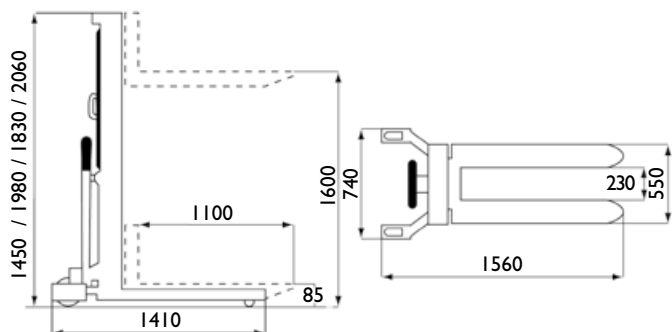

STABLERE

Enkel og solid

- Skubbestabler med manuel løftefunktion
- Forsynet med ekstra styregreb på masterne for optimal manøvreedygtighed
- Let at komme rundt med, selv på den mindste plads
- Godt udsyn mellem masterne
- Forsynet med parkeringsbremse
- Standard monteret med quick-lift (ikke på SB110)
- Standard monteret med enkel gaffelhjul i polyurethan
- Polyurethanhjul er støjsvage og skåner underlaget

Støjsvage polyurethanhjul

Parkeringsbremse

SB1016

SB1010

Model		SB1010	SB1016	SB1025	SB1030
Løftekapacitet	kg	1000	1000	1000	1000
Løftefunktion		Manuel	Manuel	Manuel	Manuel
Løftehøjde	mm	1000	1600	2500	3000
Mast		Single	Single	Double	Double
Gaffellængde	mm	1150	1150	1150	1150
Gaffelbredde	mm	560	550	550	550
Totalhøjde	mm	1450	1980	1830	2060
Total max højde	mm	1450	1980	3040	3530
Styre/Gaffelhjul	mm	Ø 180 / 74	Ø 180 / 74	Ø 180 / 74	Ø 180 / 74
Hjultype		Polyurethan	Polyurethan	Polyurethan	Polyurethan
Vægt	kg	170	220	300	310
Varenr.		8610001	8330168	8330173	8330174